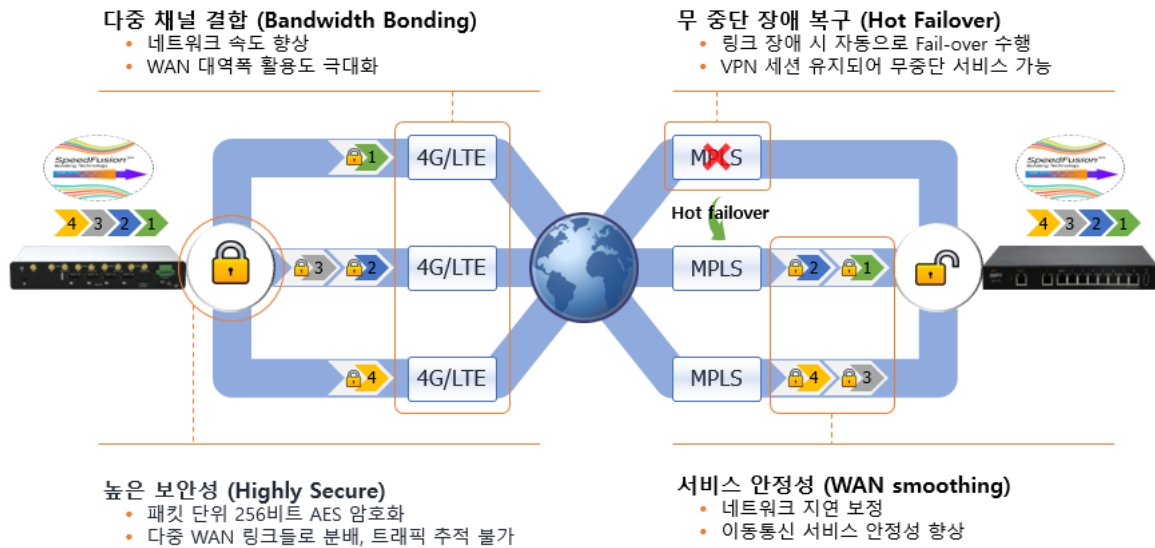

Cellular Router

Max Router Series

■ 제품소개

MAX Router 시리즈 모바일(3G/4G) 라우터는 유선 솔루션 설치가 어려운 환경에서 안전한 WAN 액세스를 제공하도록 설계되었습니다. MAX Router 시리즈는 GPS 차량 추적, IP 터미널에서 직접 연결 서비스, VPN 보안 및 극한의 온도에서도 기능을 제공합니다. 이러한 기능은 차량 관리, 비디오 감시, IoT (사물 인터넷) 및 M2M 배치에 이상적입니다. InControl 중앙 관리 시스템은 네트워크를 단순화하여 네트워크 확장을 가능하게 하고 SpeedFusion VPN은 중요한 장치에 대한 원격 액세스 및 연결의 무결성을 보호합니다.

■ 주요기능

■ 핵심기술

- SpeedFusion은 Peplink사에 의해 특허 출원된 VPN 본딩 기술로서, 최대 13개 저비용의 케이블, xDSL, 4G/LTE 또는 VSAT 대역폭을 하나의 결합된 연결로 변환
- 내장형 셀룰러 모뎀 및 이중화 SIM 슬롯 제공
대역폭 본딩, 데이터 초과 방지 또는 사각지대 제거를 위하여 최대 4개의 모뎀을 사용할 수 있습니다.
- SpeedFusion 대역폭 본딩 및 끊임없는 WAN Hot Failover 지원
SpeedFusion 대역폭 본딩 기술을 통해 연결된 모든 대역폭을 동일 혹은 서로 다른 모바일 사업자 망을 이용하여 초고속의 단일 스트림으로 결합이 가능합니다.
- 안전한 전원 공급을 위한 터미널 블록 장착
차량 및 기타 장소에서의 안전한 설치를 위하여 터미널 블록이 장착되어 있습니다.
- 인증된 제품의 강인성
단단한 금속재질의 제품 외함을 제공하며, 관련 인증을 보유하고 있습니다.

- **대역폭 결합**
 - 네트워크 전체 스피드의 증대
 - WAN 대역폭 사용 최대화
- **타의 추종을 불허하는 신뢰성**
 - VPN 트래픽에 대하여 1초 이내의 fail-over 지원
 - VoIP와 같은 세션 유지가 필요한 어플리케이션들을 완벽 지원
- **높은 보안성**
 - 트래픽(AES 암호화 패킷)을 서로 다른 WAN 루트들로 분배
 - 트래픽 추적 불가
- **WAN 비용 절감**
 - WAN 구축 비용을 최대 90%까지 저감
 - MPLS를 SpeedFusion VPN Bonding으로 교체
- **손쉬운 관리 및 리포트 기능 제공**
 - 웹을 통한 관리 기능
 - 인터넷 트래픽 사용량, 트래픽별, 트래픽 관리 기능
 - 그래픽 기반 트래픽 모니터링 및 관리