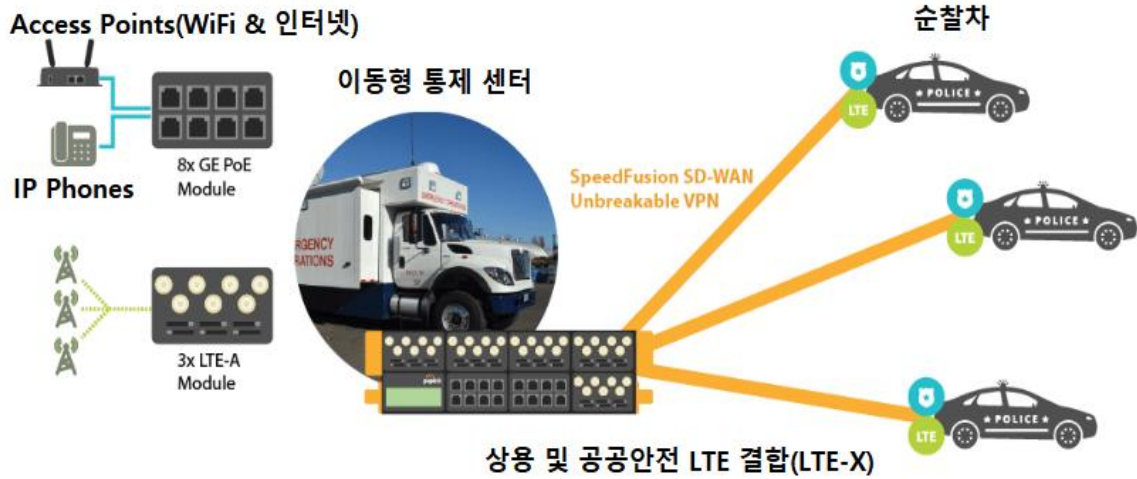

■ WAN 비용 절감

- WAN 구축 비용을 최대 90%까지 저감
- MPLS를 SpeedFusion VPN Bonding으로 교체

■ 손쉬운 관리 및 리포트 기능 제공

- 웹을 통한 관리 기능
- 인터넷 트래픽 사용량, 트래픽별, 트래픽 관리 기능
- 그래픽 기반 트래픽 모니터링 및 관리

■ 이동 통제 센터 최적 - 신속 배치, 확장성, 끊김 없는 연결성(신뢰성)

- EPX 를 장착 한 이동 통제 센터는 사설 LTE, 상용 LTE 및 위성 링크를 결합하여 본사 및 순찰 차량에 빠르고 신뢰성 있는 VPN 연결을 구성.
- 순찰 차량의 셀룰러 범위 확대에 따른 이득.
- 이동 통신 사업자의 범위를 벗어나더라도 다른 이동 통신사 이용 가능.(통신사 SIM 혼용 사용시).
- 각 셀룰러 모듈은 2 개의 SIM 카드를 지원하므로 지원 공급 업체 수를 효과적 조절.

■ 지역 사무소의 끊김 없는 Data 셀룰러 백업 및 추후 필요 기능 확장.

- EPX 는 모듈식 구조를 통해 지역 사무소의 크기가 따라 유연하게 구성 가능하며 모든 유형의 WAN 연결을 추가할 수 있음.
- EPX 는 셀룰러 모듈 추가 기능을 통해 유선 연결이 끊어지더라도 회사 네트워크가 최대 속도로 작동하는 데 필요한 셀 연결을 제공.
- 5G 모듈 추가 가능에 따른 장비 교체 불필요.