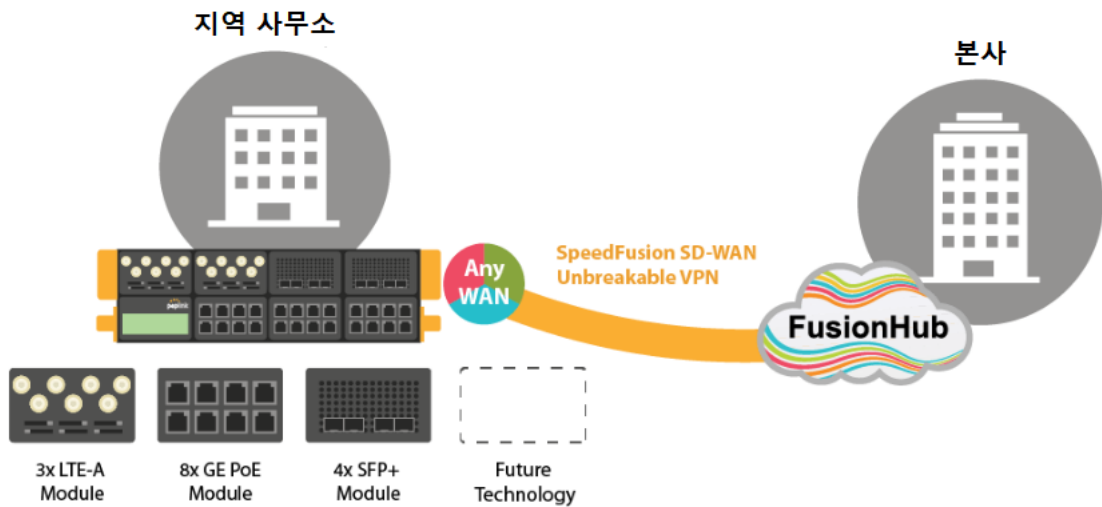

■ WAN 비용 절감

- WAN 구축 비용을 최대 90%까지 저감
- MPLS를 SpeedFusion VPN Bonding으로 교체

■ 손쉬운 관리 및 리포트 기능 제공

- 웹을 통한 관리 기능
- 인터넷 트래픽 사용량, 트래픽별, 트래픽 관리 기능
- 그래픽 기반 트래픽 모니터링 및 관리

■ 이동 통제 센터 최적 - 신속 배치, 확장성, 끊김 없는 연결성(신뢰성)

- EPX 를 장착 한 이동 통제 센터는 사설 LTE, 상용 LTE 및 위성 링크를 결합하여 본사 및 순찰 차량에 빠르고 신뢰성 있는 VPN 연결을 구성.
- 순찰 차량의 셀룰러 범위 확대에 따른 이득.
- 이동 통신 사업자의 범위를 벗어나더라도 다른 이동 통신사 이용 가능.(통신사 SIM 혼용 사용시).
- 각 셀룰러 모듈은 2 개의 SIM 카드를 지원하므로 지원 공급 업체 수를 효과적 조절.

■ 지역 사무소의 끊김 없는 Data 셀룰러 백업 및 추후 필요 기능 확장.

- EPX 는 모듈식 구조를 통해 지역 사무소의 크기가 따라 유연하게 구성 가능하며 모든 유형의 WAN 연결을 추가할 수 있음.
- EPX 는 셀룰러 모듈 추가 기능을 통해 유선 연결이 끊어지더라도 회사 네트워크가 최대 속도로 작동하는 데 필요한 셀 연결을 제공.
- 5G 모듈 추가 가능에 따른 장비 교체 불필요.