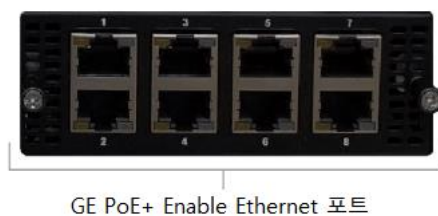

■ Specifications

EPX Main Chassis	
입력 전원	AC 100V ~ 240V
소모 전력	220W
Throughput	30Gbps
PepVPN / SpeedFusion Throughput(256-bit AES)	2Gbps
크기(치수)	480 x 550 x 90 mm
무게(모듈 없음)	14.2Kg
운용 온도 / 습도	0°C ~ 45°C / 5% ~ 90%(비 응축)
보증 기간	1 년
Expansion Modules	
3 x LTE-A Module	
장치(Interface)	3 x LTE-A 셀룰러 모뎀 및 Redundant SIM 슬롯
안테나 커넥터	6 x SMA 셀룰러 안테나 커넥터 / 1 x SMA GPS 안테나 커넥터
소모 전력	20W
무게	375g
8 x GE PoE 모듈	
장치(Interface)	8 x 10/100/1000M Ethernet 포트 / PoE+ 가능
소모 전력	20W(260W max. (802.3at/af PoE+ 출력)
무게	475g
4 x SFP+ 모듈	
장치(Interface)	4 x SFP+ 포트
소모 전력	20W
무게	375g

3 x LTE-A 모듈

8 x GE PoE 모듈

4 x SFP+ 모듈