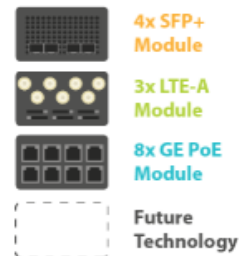

■ 주요기능

■ 모듈 화 타입의 확장성

- 요구에 따른 유연한 회선 수용 및 확장. (WAN, LAN, 셀룰러(LTE-A))
- 5G, FirstNet등 미래 기술 출현에 따른 모듈 개발 실장 가능.

■ 대용량의 셀룰러 지원(18 x LTE-A)

- 셀룰러 구성에서 EPX는 업계에서 가장 강력한 무선 SD-WAN 라우터
- 최대 18개의 연결 대역폭을 결합
- 36개의 SIM 카드를 지원(Redundant SIM Slot 또는 타 통신사 혼용 수용가능)
- 이동 중 에도 기가 비트 대역폭을 제공

■ 다양한 모듈 타입

- 구매 설치하는 모듈에 따른 다양한 기술 구현
- 5G 기술에 따른 모듈 지원(투자의 미래 보장)

■ 타의 추종을 불허하는 신뢰성

- VPN 트래픽에 대하여 1초 이내의 fail-over 지원
- VoIP와 같은 세션 유지가 필요한 어플리케이션들을 완벽 지원

■ 높은 보안성

- 트래픽(AES 암호화 패킷)을 서로 다른 WAN 루트들로 분배
- 트래픽 추적 불가

■ WAN 비용 절감

- WAN 구축 비용을 최대 90%까지 저감
- MPLS를 SpeedFusion VPN Bonding으로 교체

■ 손쉬운 관리 및 리포트 기능 제공

- 웹을 통한 관리 기능
- 인터넷 트래픽 사용량, 트래픽별, 트래픽 관리 기능
- 그래픽 기반 트래픽 모니터링 및 관리

■ 이동 통제 센터 최적 - 신속 배치, 확장성, 끊김 없는 연결성(신뢰성)

- EPX 를 장착 한 이동 통제 센터는 사설 LTE, 상용 LTE 및 위성 링크를 결합하여 본사 및 순찰 차량에 빠르고 신뢰성 있는 VPN 연결을 구성.
- 순찰 차량의 셀룰러 범위 확대에 따른 이득.
- 이동 통신 사업자의 범위를 벗어나더라도 다른 이동 통신사 이용 가능.(통신사 SIM 혼용 사용시).
- 각 셀룰러 모듈은 2 개의 SIM 카드를 지원하므로 지원 공급 업체 수를 효과적 조절.