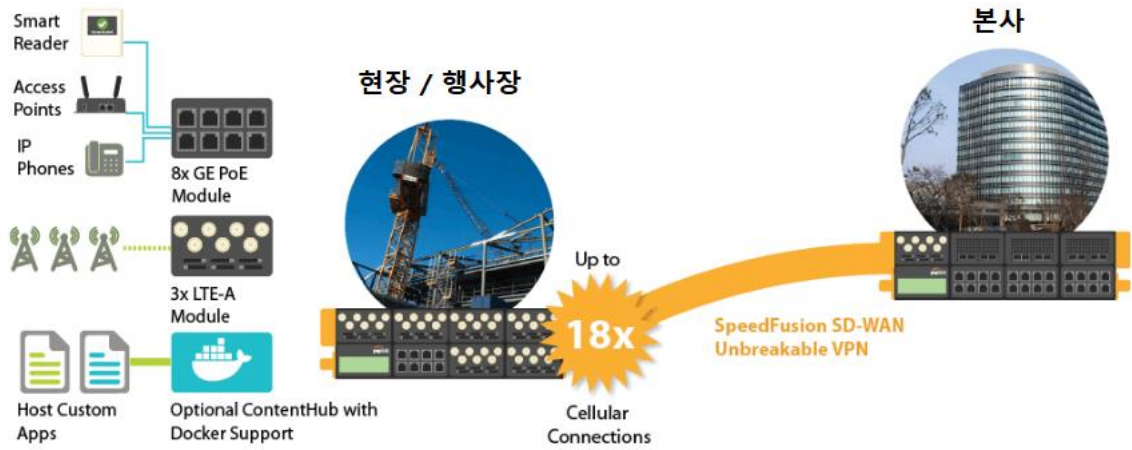

■ 현장 및 이벤트 행사장 등을 위한 즉각적인 네트워크 연결 및 애플리케이션 호스팅

- 현장 또는 이벤트 행사장의 네트워크 구성이 어렵고 많은 소요비용 지출, EPX로 구성시 간편 설치가능.
- EPX는 고화질 비디오 스트리밍 및 대용량 데이터 전송에 최적의 장비(최대 18개의 셀룰러 연결 및 결합(본딩))
- EPX는 도커 컨테이너를 호스팅 할 수 있으므로, 현장에서 사용자 지정 애플리케이션을 호스팅 하여 관리를 단순화할 수 있습니다.