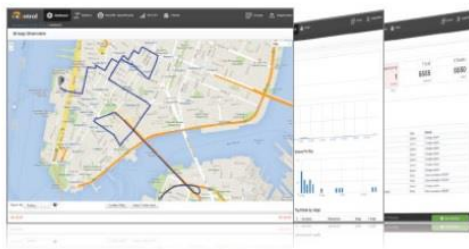

방송 및 미디어 - 다중 링크를 통한 빠른 비디오 브로드 캐스팅

- 1 SpeedFusion은 서로 다른 통신사의 여러 USB 4G LTE/3G 모뎀을 사용하여 끊임없는 연결을 지원합니다.
- 2 WAN 장애가 발생시 SpeedFusion은 트래픽을 즉시 다른 연결로 전환합니다. (for always-on mobile networking)

- 3 무중단 통신 및 비디오 전송을 위한 끊임 없는 VPN