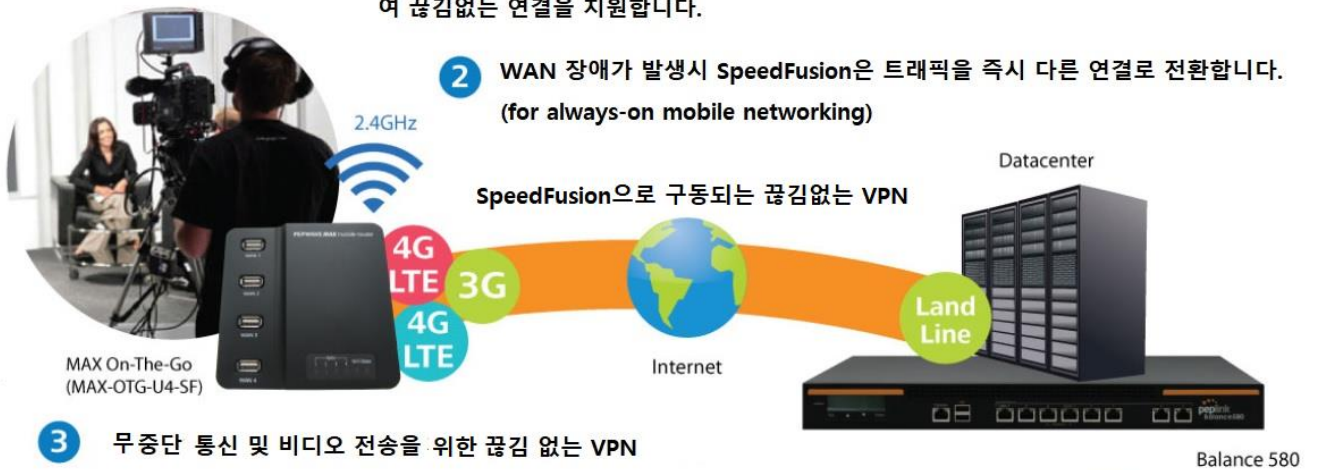

MAX On The Go

Quad USB Mobile Router

■ 제품소개

MAX On-The-Go 는 작고 가벼우며 250 여 가지 이상의 USB 셀룰러 모뎀을 지원하며 어디서나 휴대 할 수 있는 최고의 휴대성, 넓은 호환성 및 고성능을 제공합니다.

쿼드 USB 모뎀과 WAN Smoothing 을 특징으로 하는 MAX On-The-Go 는 3G/4G/LTE 네트워크용 비디오 스트리밍 및 방송 어플리케이션에 널리 사용 되는 장비입니다.

방송 및 미디어 - 다중 링크를 통한 빠른 비디오 브로드 캐스팅

- 1 SpeedFusion은 서로 다른 통신사의 여러 USB 4G LTE/3G 모뎀을 사용하여 끊임없는 연결을 지원합니다.
- 2 WAN 장애가 발생시 SpeedFusion은 트래픽을 즉시 다른 연결로 전환합니다. (for always-on mobile networking)

- 3 무중단 통신 및 비디오 전송을 위한 끊임 없는 VPN

InControl²
Setup. Manage. Report.

- 4 Incontrol2는 완벽한 클라우드 기반의 장치관리, 모니터링 및 보고기능을 제공하며 차량의 속도를 확인하고 셀룰러 범위를 확인하며 경로 이력을 실시간으로 재생할수 있습니다.

■ Specifications

Model	MAX On-The-Go(OTG-U4-SF)	MAX 700(GN2-R)
Ethernet WAN port	1 (Fast Ethernet)	2 (GE)
Ethernet LAN Port	1 (Fast Ethernet)	4 (GE)
USB WAN Modem Port	4	4
Wi-Fi WAN	●	●
Wi-Fi AP	●	●
Wi-Fi Standard	802.11a/n/ or /b/g/n 150Mbps	802.11ac/a/b/g/n 866Mbps 802.11a/b/g/n 300Mbps
Transmit Power(2.4GHz)	20dBm	24dBm
Transmit Power(5GHz)	20dBm	22dBm
Simultaneous Dual-Band	-	●
Recommended Users	25	150
Router Throughput	100Mbps	400Mbps
Core Functionality		
High Availability	-	●
WAN sa LAN	●	-
Web Blocking	●	●
Web Filtering Blacklists	Lite	Lite
VPN Functionality		
PepVPN / SpeedFusion Hot Failover	●	●
SpeedFusion WAN Smoothing	●	●
SpeedFusion Bandwidth Bonding	-	●
Number of PepVPN / SpeedFusion Peers	2	2/20
PepVPN / SpeedFusion Throughput (No encryption)	40Mbps	100Mbps
PepVPN / SpeedFusion Throughput (256-bit AES)	20Mbps	60Mbps
Central Management		
InControl Cloud Management	●	●
AP Controller Functionality		
Manage Pepwave AP Series		●
Maximum Number of AP Supported		30
Hardware Features		
PoE Output	-	Up to four 802.3af PoE Outputs
Terminal Block Power Connector for Mobile/Vehicular Deployment	-	●
Dimensions(H x W x D)	30 x 110 x 110 mm	39.5 x 260 x 143 mm
Weight	195g	1.2Kg
Operations		
AC Adapter	AC Input 100V ~ 240V DC Output 12V, 2A	AC Input 100V ~ 240V DC Output 12V, 3A