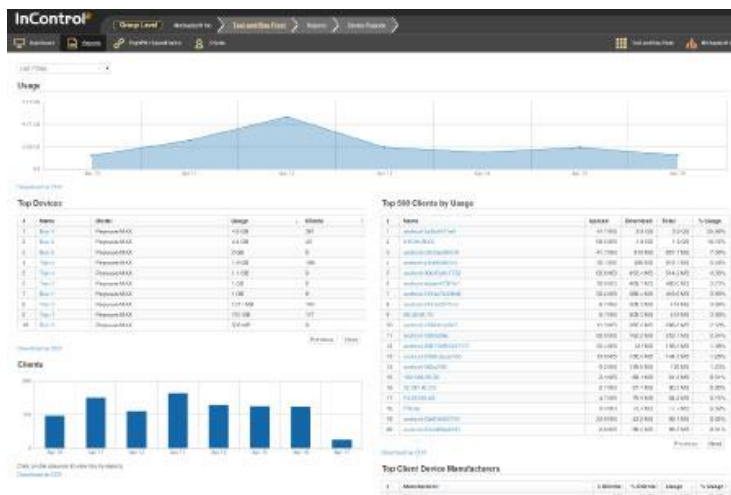

■ 주요기능

■ 비교 할 수 없는 호환성

- 전세계 통신업체의 250개 이상 USB 셀룰러 모뎀을 지원합니다.
- 어느곳에서나 연결하여 사용할 수 있습니다.
- 연결 불가시 모뎀을 연결하여 원격지원을 받을 수 있습니다.

250+ Modems
100+ Carriers
70+ Countries

■ Compact and Powerful

- MAX On-The-Go는 작고 가벼워 주머니 속에 가지고 다닐 수 있으며 언제든지 사용할 수 있는 강력한 모바일 연결 솔루션입니다.

■ InControl2를 통한 설정, 관리, 리포트

- InControl2는 Peplink 및 Pepwave 장치 용으로 특별히 설계된 클라우드 기반 장치 관리 및 모니터링, 리포트 솔루션입니다.

■ Customizable Captive Portal

- 캡티브 포털을 관리하는 것은 로고와 약관을 업로드하는 것만큼 쉽습니다.
 - 사용 자당 대역 폭 허용량 및 액세스 기간을 쉽게 설정하거나 RADIUS서버를 사용하여 액세스를 관리할 수 있습니다.
- 또한 소셜 Wi-Fi 핫스팟 지원을 통해 사용자 관련 정보 데이터를 받을 수 있습니다.